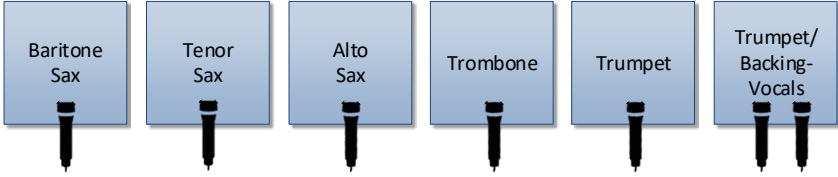

# souloud

Stagerider v1.2

Monitor (CH2)

Monitor (CH2)

Kontakt bei Fragen/Unklarheiten/Anmerkungen:  
**Ralf Schröder** (management@souloud.net)