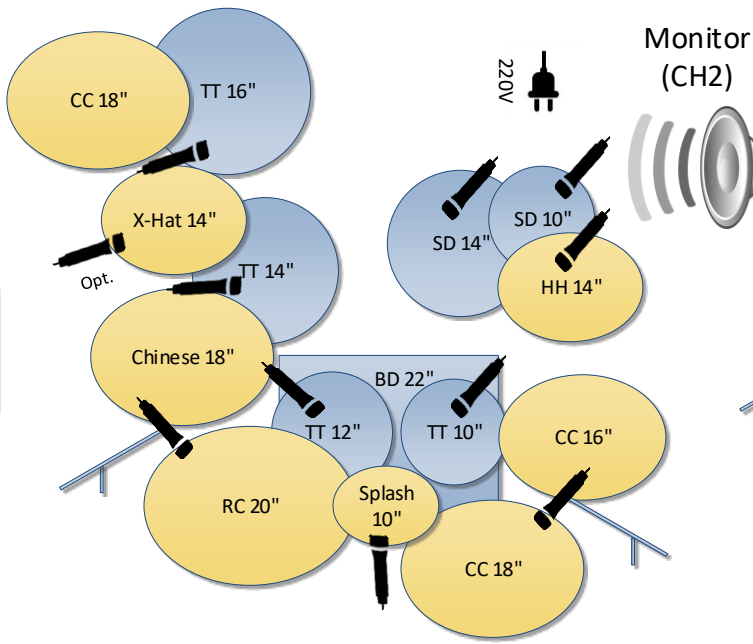

# souloud

Stagerider v1.2

Monitor (CH2)

Monitor (CH2)

Kontakt bei Fragen/Unklarheiten/Anmerkungen:  
**Ralf Schröder** (management@souloud.net)