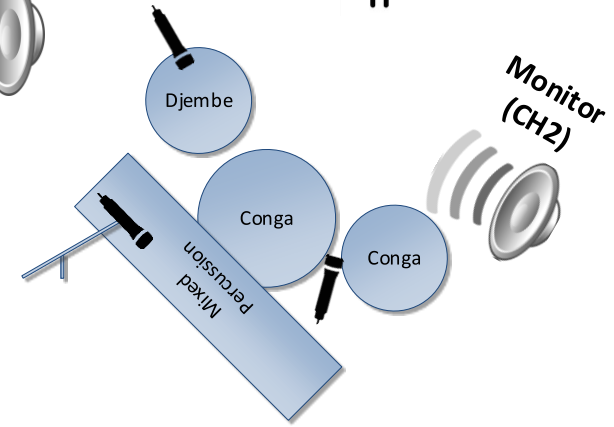

# souloud

Stagerider v1.2

Monitor (CH2)

Monitor (CH2)

Kontakt bei Fragen/Unklarheiten/Anmerkungen:  
**Ralf Schröder** (management@souloud.net)